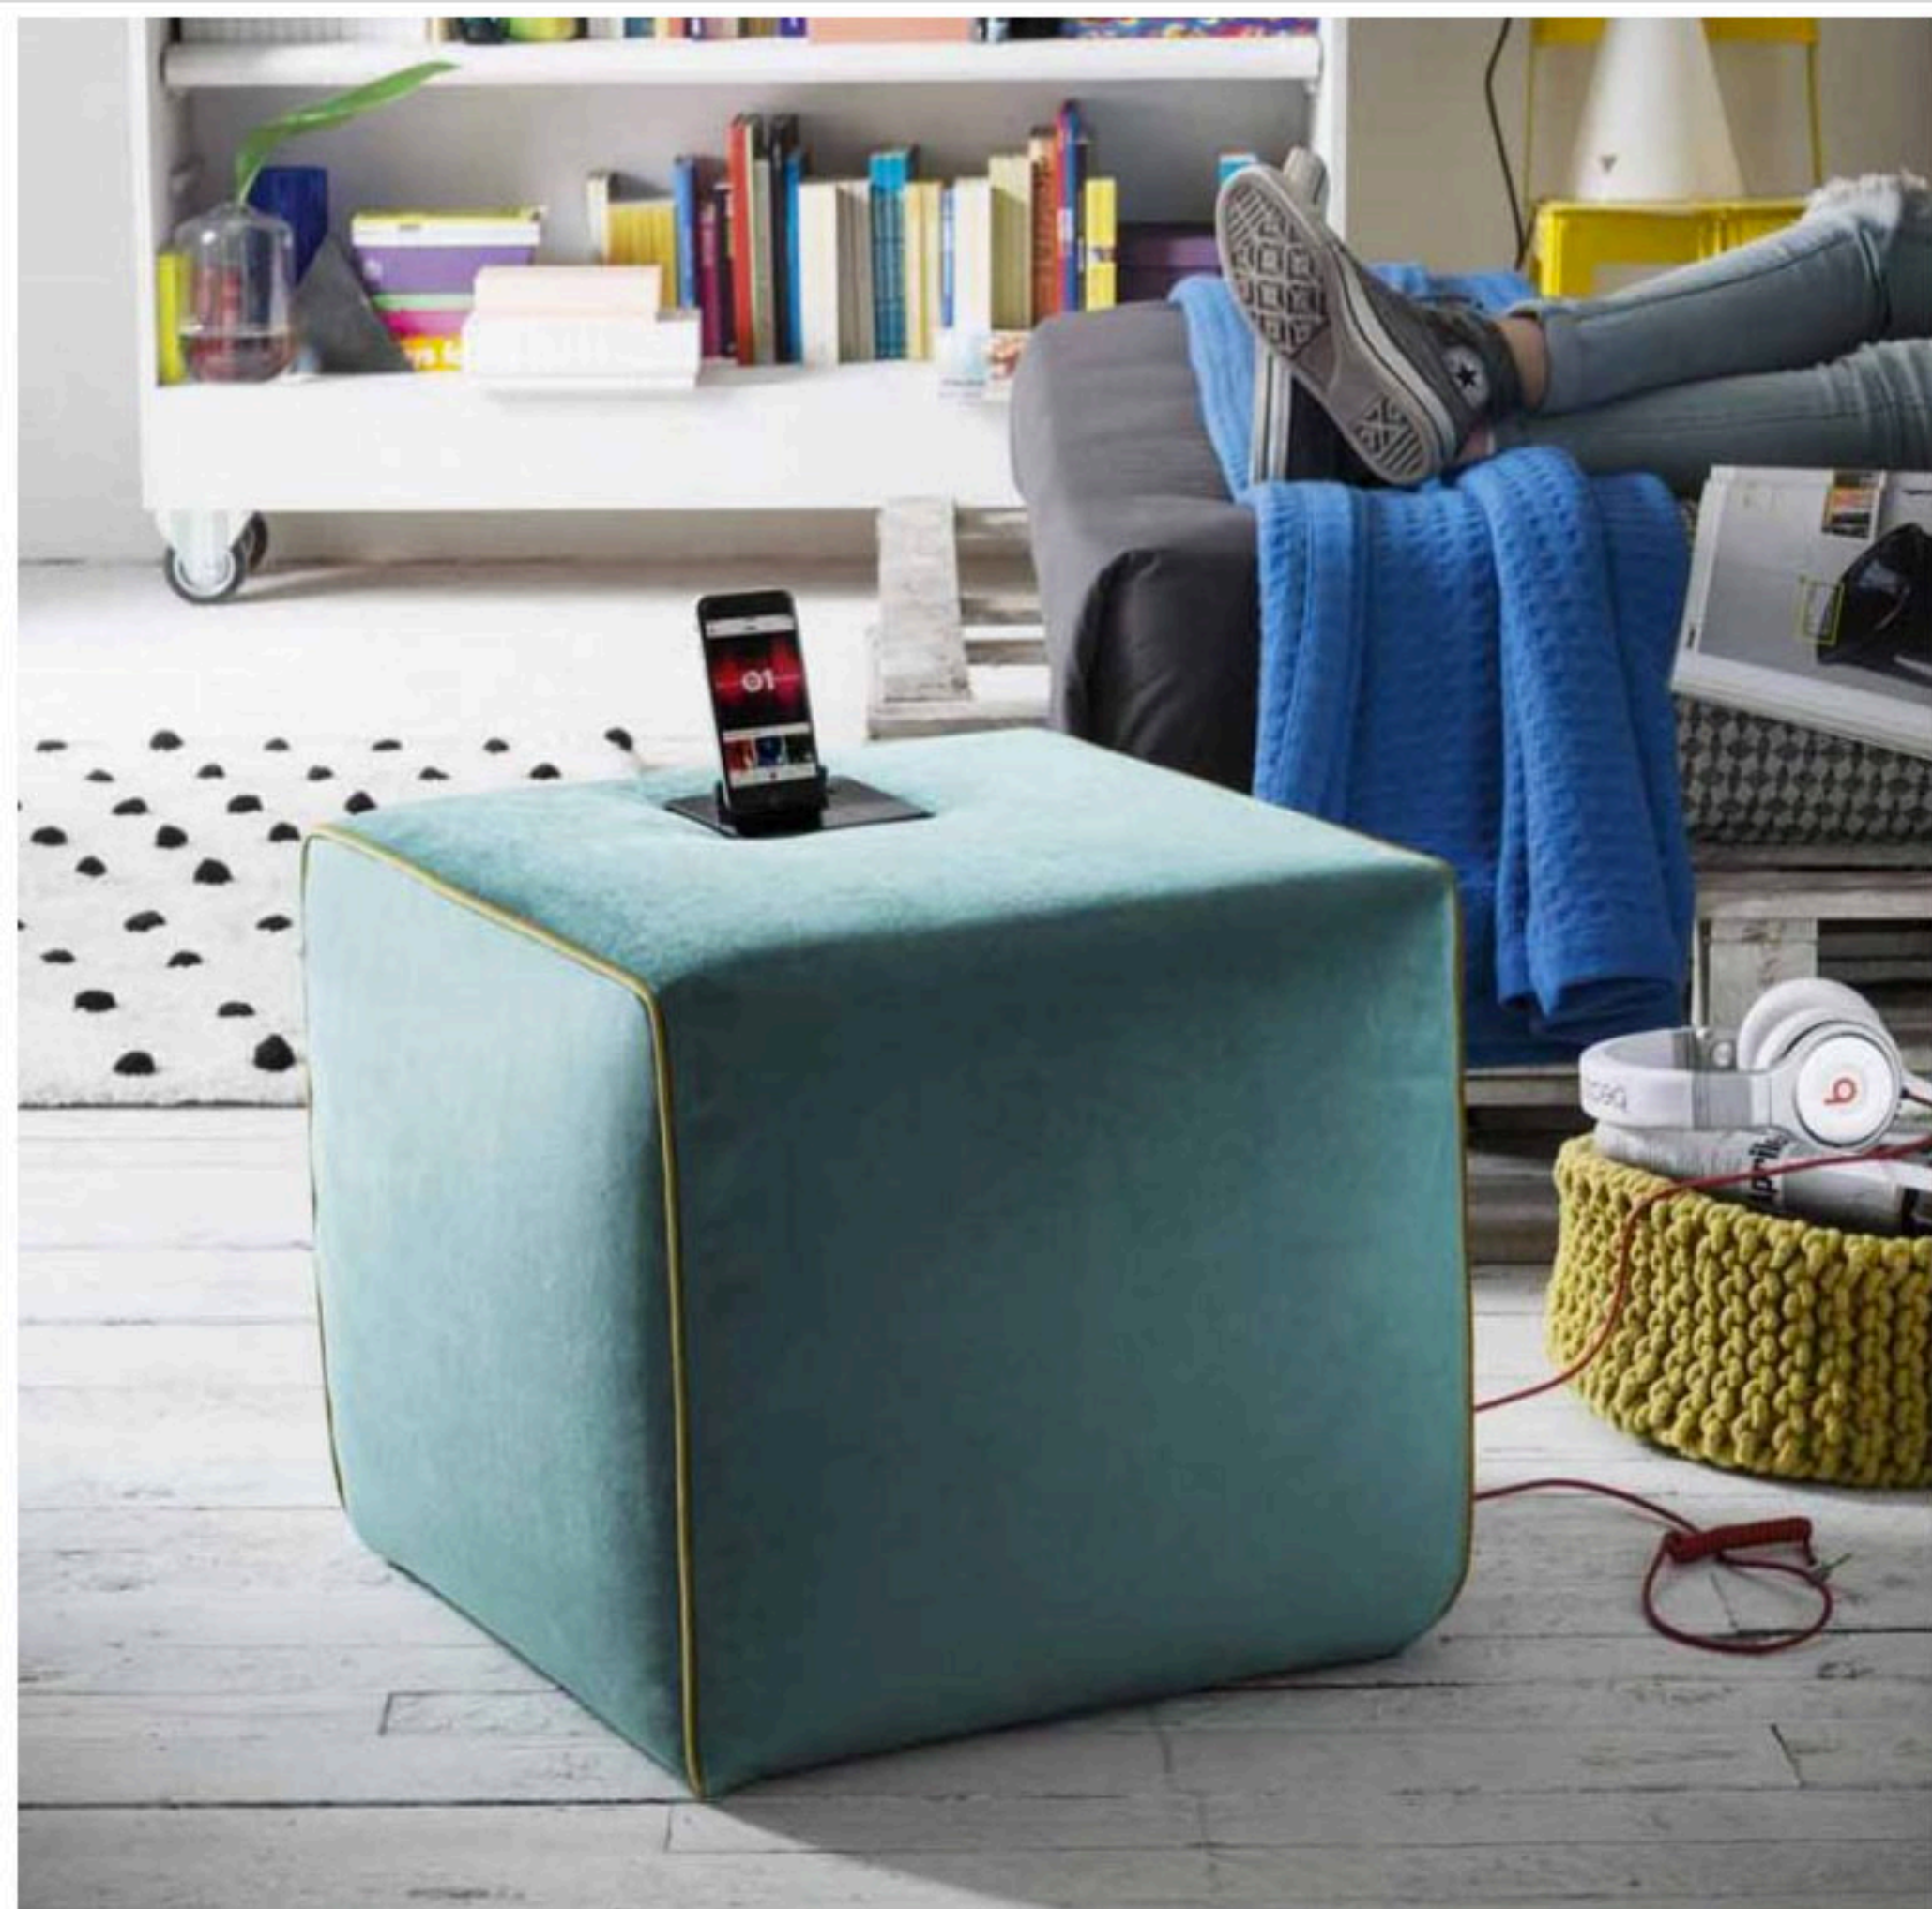

Zeppelin, il pouf musicale!

Già solo nominare la parola pouf musicale ci dà un senso di relax, la mente corre subito ad un comodo divano o poltrona e ci vediamo con le gambe allungate ed appoggiate sul pouf.

Ma il pouf Zeppelin di Felis è molto più di questo è *tecnologia, comodità e relax!* Con Zeppelin si ottiene la libertà e la comodità di ascoltare la propria musica preferita, web radio o podcast nel living o in camera con un impianto stereo mobile (due casse e subwoofer) posizionabile a piacere, controllato da una dock station di ultima generazione.

Un vero e proprio pouf musicale che consente anche di predisporre la radiosveglia e ricaricare il dispositivo collegato.

Il rivestimento di Zeppelin è in vellutino e può essere personalizzato con tutti i bordi pizzicati (foto con pouf in grigio) oppure con il bordino in tinta coordinata al resto del pouf o a contrasto.