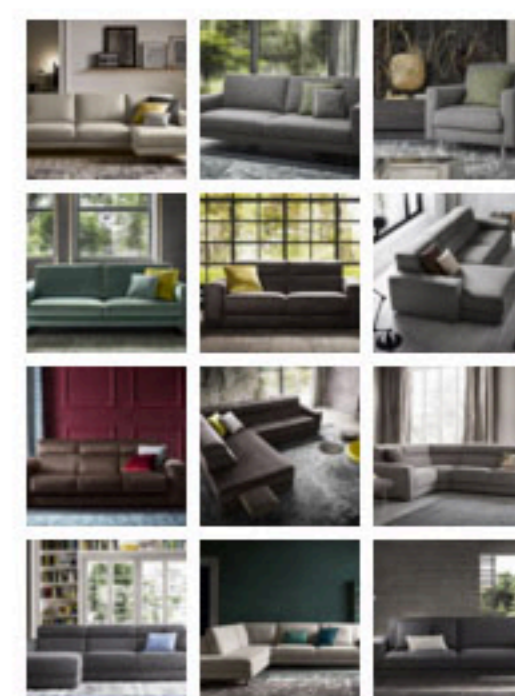

Contatta l'azienda