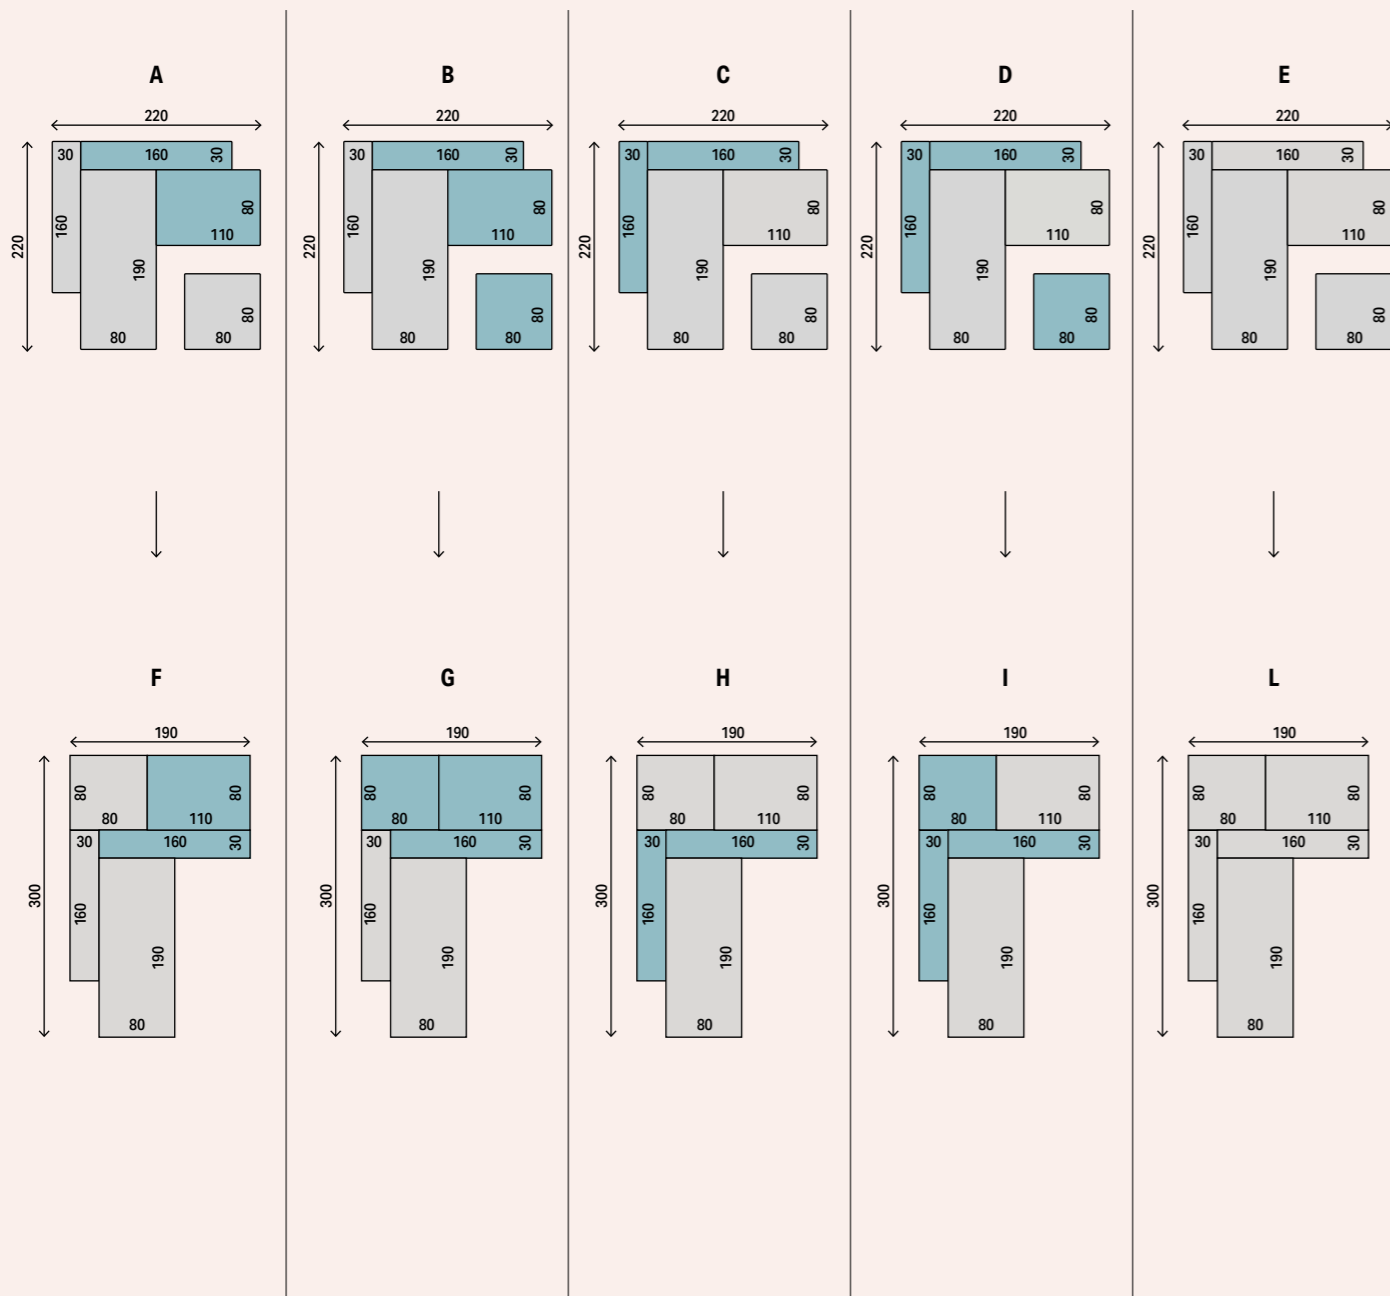

BUBBLE STANDARD SX

TECHNICAL DATA

COMPOSIZIONI | ARRANGEMENTS | COMPOSITIONS | COMPOSICIONES