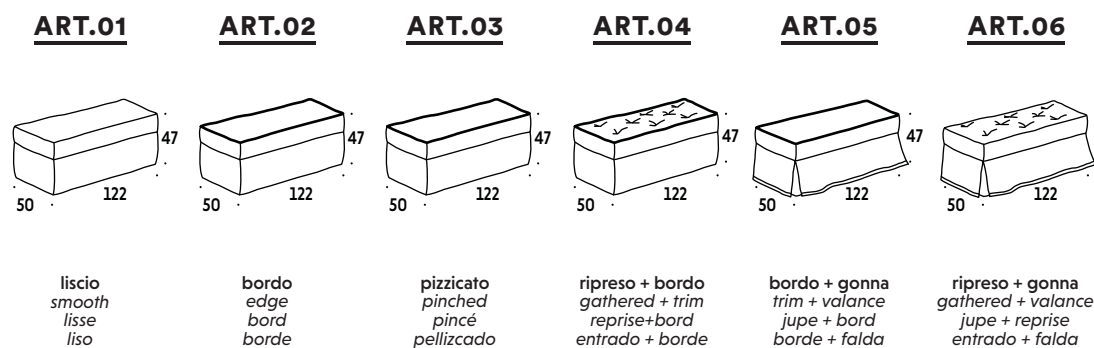

CARACTÉRISTIQUES TECHNIQUES

Tiges
En pin et/ou boitiers en multicouche en bois de peuplier.

Panneaux
De 18/25 mm en particules de bois de peuplier classe E1 à faible émission de formaldéhyde et fibre de bois naturelle.

Polyuréthane expansé
Indéformable à portée différenciée, densité de 18kg/m³ à 40kg/m³.

Premier revêtement
En polyester expansé accouplé à chaud à un velours accrochant en polyester et/ou ouate de polyester à 100% de 200g.

CARACTERÍSTICAS TÉCNICAS

Partes macizas
De madera de abeto y/o estructuras cajeadas en madera contrachapada de chopo.

Paneles
De 18/25 mm en partículas de madera de chopo en clase E1, con baja emisión de formaldehido y fibra de madera natural.

Espumas
De poliuretano indeformable de capacidad de carga diferenciada. Densidad de 18 kg/m³ a 40 kg/m³.

Primer revestimiento
En espuma de poliéster acoplada en caliente con velludillo fijador de poliéster y/o guata de poliéster al 100% de 200 gramos.

Completamente sfoderabile
All removable covers
Complètement déhoussable
Completamente desenfundable

POUF

STANDARD

H. 3

BASIC

VARIANTI COLORE — COLOUR VARIATION — VARIANTE COULEUR — VARIANTE DE COLOR

LUX

H. 3

OPTIONAL

VISUAL

H. 9

OPTIONAL

CLASSIC

H. 9

OPTIONAL