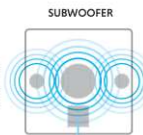

ZEPPELIN COLLECTION

CARATTERISTICHE TECNICHE

TECHNICAL FEATURES

CARACTÉRISTIQUES TECHNIQUES

CARACTERÍSTICAS TÉCNICAS

Dock Station