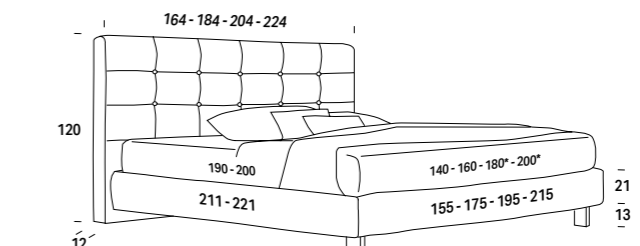

* Rete L. 180 e L. 200 cm solo profondità 200 cm / Support W. 180 and W. 200 cm only D 200 cm
/ Sommier L. 180 et L.200 cm uniquement en profondeur 200 cm / Attenrost B. 180 und B. 200 cm nur mit Tiefe 200 cm