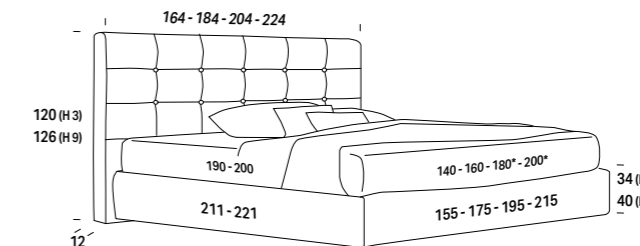

Pag 556

Clean Up System

RING SMART

* Rete L. 180 e L. 200 cm solo profondità 200 cm / Support W. 180 and W. 200 cm only D 200 cm
/ Sommier L. 180 et L.200 cm uniquement en profondeur 200 cm / Attenrost B. 180 und B. 200 cm nur mit Tiefe 200 cm