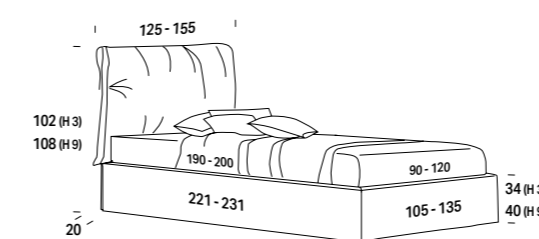

* Rete L. 180 e L. 200 cm solo profondità 200 cm / Support W. 180 and W. 200 cm only D 200 cm
/ Sommier L. 180 et L. 200 cm uniquement en profondeur 200 cm / Attenrost B. 180 und B. 200 cm nur mit Tiefe 200 cm