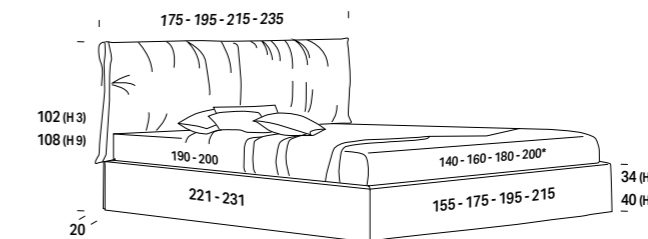

* Rete L. 180 e L. 200 cm solo profondità 200 cm / Support W. 180 and W. 200 cm only D 200 cm
/ Sommier L. 180 et L. 200 cm uniquement en profondeur 200 cm / Attenrost B. 180 und B. 200 cm nur mit Tiefe 200 cm