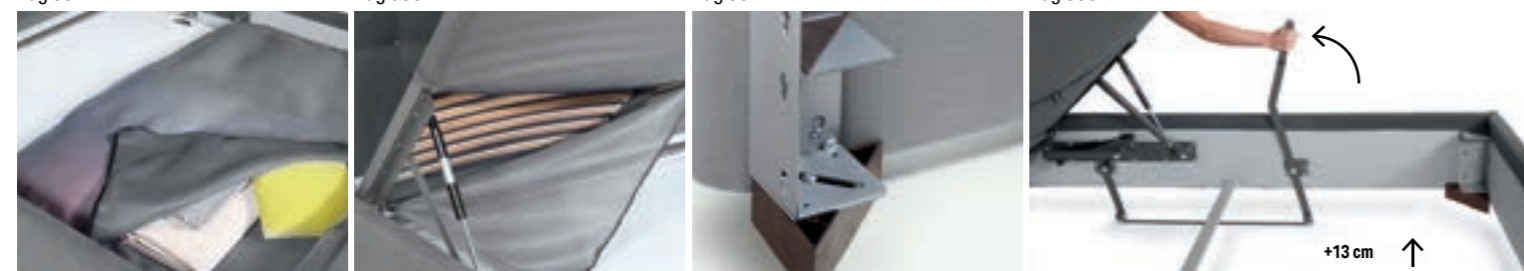

Sacco contenitore multiuso
Multipurpose storage bag
Sac coffre de rangement multi usage
Mehrzweck-Aufbewahrungstasche

Tessuto copirete traspirante antipolvere
Support cover fabric breathable and dustproof
Tissu couvre-sommier respirant anti-poussière
Atmungsaktives, vor Staub schützendes Gewebe

Regolatore altezza rete solo per reti in appoggio
Support height adjuster only for resting frames
Réglage hauteur sommier uniquement pour sommiers à poser
Lattenrost-Höhenverstellung nur für aufliegende Lattenroste

Clean Up System