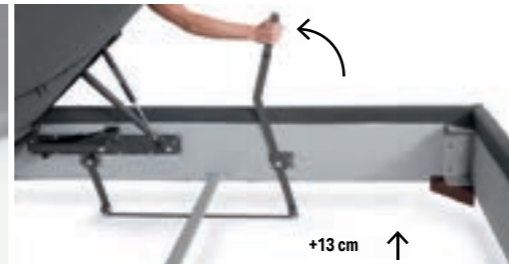

Clean Up System