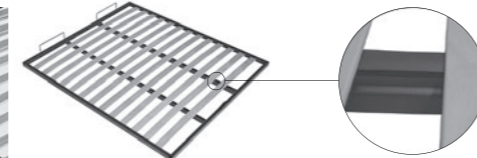

Portagioie
Jewelry Box
Porte-bijoux
Schmuckkästchen

p. 542

Porta USB
USB holder
Port USB
USB-Anschluss

p. 543

Optional

Rete / Support / Sommier / Lattenrost Pag 548

Armony
(Standard)

Thai
46 doghe
46 slats
46attes
46 Leisten

Energy
Non applicabile a rete da 120 cm
Not applicable to 120 cm support
Non applicable au sommier de 120 cm
Gilt nicht für Lattenrost zu 120 cm

Doppio Flip
Solo 140/160x190/200 - 180x200
Only 140/160x190/200 - 180x200
Uniquement 140/160x190/200 - 180x200
Nur 140/160x190/200 - 180x200