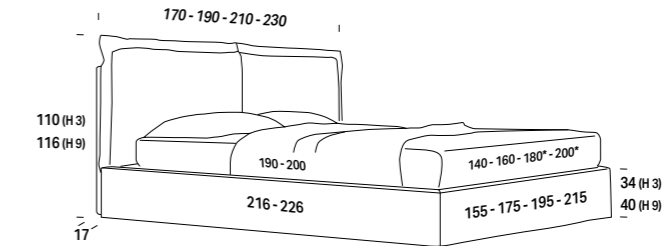

* Rete L. 180 e L. 200 cm solo profondità 200 cm / Support W. 180 and W. 200 cm only D 200 cm
/ Sommier L. 180 et L. 200 cm uniquement en profondeur 200 cm / Attenrost B. 180 und B. 200 cm nur mit Tiefe 200 cm