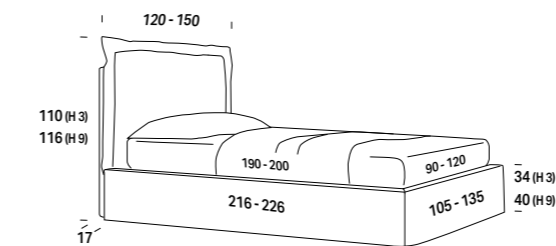

* Rete L. 180 e L. 200 cm solo profondità 200 cm / Support W. 180 and W. 200 cm only D 200 cm
/ Sommier L. 180 et L. 200 cm uniquement en profondeur 200 cm / Attenrost B. 180 und B. 200 cm nur mit Tiefe 200 cm