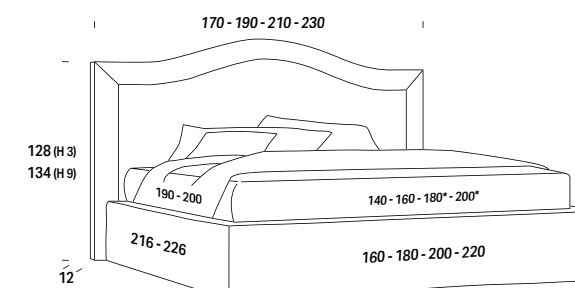

Gonna in tinta
Skirt in matching colour
Jupe en teinte
Ton-in-Ton ausgeführter Volant

Optional Pag 550

Meccanica / Mechanism
/ Mécanique / Mechanisch

* Rete L. 180 e L. 200 cm solo profondità 200 cm / Support W. 180 and W. 200 cm only D 200 cm
/ Sommier L. 180 et L. 200 cm uniquement en profondeur 200 cm / Attenrost B. 180 und B. 200 cm nur mit Tiefe 200 cm