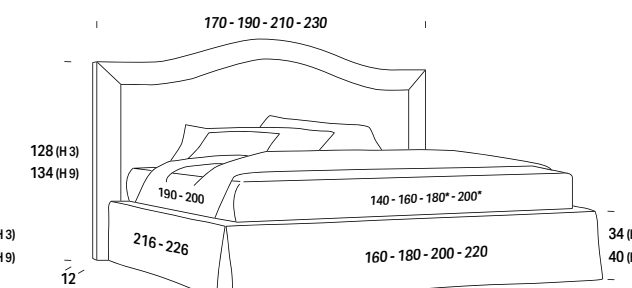

Gonna in tinta
Skirt in matching colour
Jupe en teinte
Ton-in-Ton ausgeführter Volant

Gonna a contrasto
Skirt contrasting
Jupe en contraste
Farblich abgesetzter Volant

Optional Pag 550

Meccanica / Mechanism
/ Mécanique / Mechanisch

* Rete L. 180 e L. 200 cm solo profondità 200 cm / Support W. 180 and W. 200 cm only D 200 cm
/ Sommier L. 180 et L. 200 cm uniquement en profondeur 200 cm / Attenrost B. 180 und B. 200 cm nur mit Tiefe 200 cm