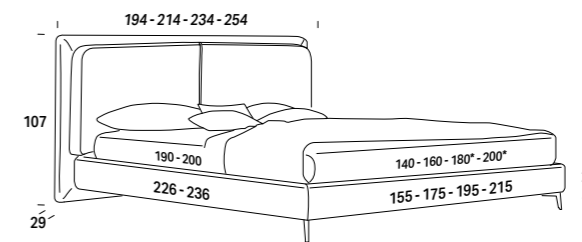

RING TOKYO

* Rete L. 180 e L. 200 cm solo profondità 200 cm / Support W. 180 and W. 200 cm only D 200 cm / Sommier L. 180 et L.200 cm uniquement en profondeur 200 cm / Attenrost B. 180 und B. 200 cm nur mit Tiefe 200 cm