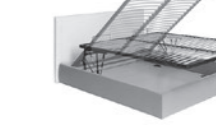

RING TOKYO

* Rete L. 180 e L. 200 cm solo profondità 200 cm / Support W. 180 and W. 200 cm only D 200 cm / Sommier L. 180 et L.200 cm uniquement en profondeur 200 cm / Attenrost B. 180 und B. 200 cm nur mit Tiefe 200 cm