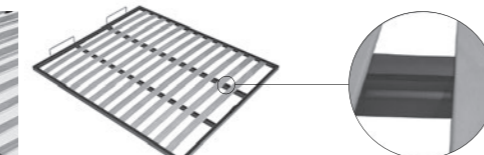

Optional Pag 550

Meccanica / Mechanism / Mécanique / Mechanisch

Dynamic

Maverick

Optional

Rete / Support / Sommier / Lattenrost Pag 548

Armony
(Standard)

Thai
46 doghe
46 slats
46 attes
46 Leisten

Energy
Non applicabile a rete da 120 cm
Not applicable to 120 cm support
Non applicable au sommier de 120 cm
Gilt nicht für Lattenrost zu 120 cm

Doppio Flip
Solo 140/160x190/200 - 180x200
Only 140/160x190/200 - 180x200
Uniquement 140/160x190/200 - 180x200
Nur 140/160x190/200 - 180x200