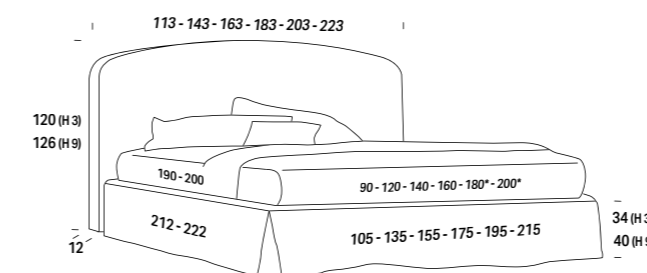

RING SMART

RING VENICE

Gonna in tinta
Skirt in matching colour
Jupe en teinte
Ton-in-Ton ausgeführter Volant

Gonna a contrasto
Skirt contrasting
Jupe en contraste
Farblich abgesetzter Volant

* Rete L. 180 e L. 200 cm solo profondità 200 cm / Support W. 180 and W. 200 cm only D 200 cm / Sommier L. 180 et L.200 cm uniquement en profondeur 200 cm / Attenrost B. 180 und B. 200 cm nur mit Tiefe 200 cm